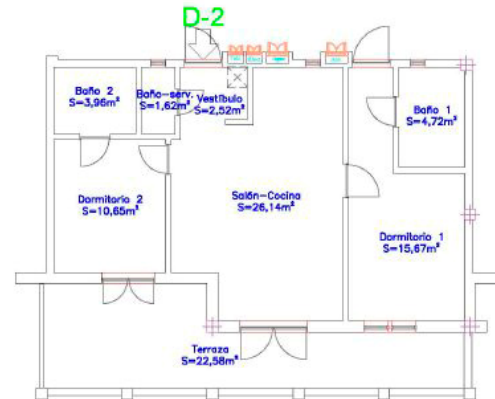

HOME DISTRIBUTION

LEILIGHET 402

VIVIENDA - D2	Sup. UHI	Sup.Const.
Dormitorio 1	15,67m²	
Dormitorio 2	10,65m²	
Salón-Cocina	26,14m²	
Baño 1	4,72m²	
Baño 2	3,96m²	
Baño-Servicio	1,62m²	
Vestibulo	2,52m²	
TOTAL SUP.	65,28m²	75,25m²
Terraza	22,58m²	

ARQUITECTO
SERGIO ALVAREZ LEON
PROYECTO

PROYECTO
CERTIFICADO DE ANTIGÜEDAD
37 VIVIENDAS y 3 LOCALES

SITUACION
LOTE 5. URBANIZACION LOMADOS
ARGUENEGUN
T.M. MOGAN

PROPIETARIO
PUERTO AMISTAD GRAN CANARIA S.L.

FECHA
JUNIO 2019

TITULO
PLANTA SOBRANO
EDIFICIO D Vivienda D2
COTAS Y SUPERFICIES

ESCALA
1/100
40
Nº DE PLANO