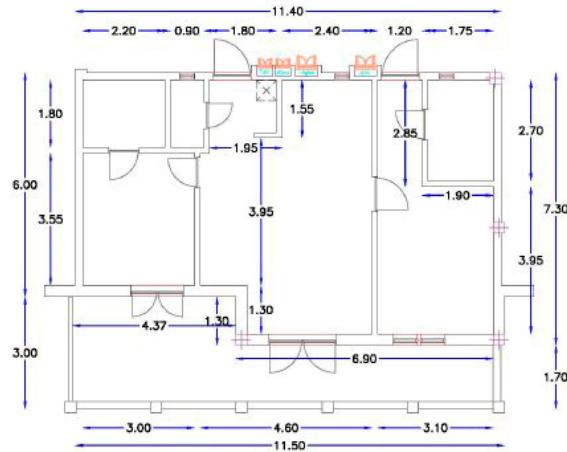

HOME DISTRIBUTION

LEILIGHET 402

VIVIENDA - D2	Sup. UHI	Sup.Const.
Dormitorio 1	15,67m²	
Dormitorio 2	10,65m²	
Salón-Cocina	26,14m²	
Baño 1	4,72m²	
Baño 2	3,96m²	
Baño-Servicio	1,62m²	
Vestibulo	2,52m²	
TOTAL SUP.	65,28m²	75,25m²
Terraza	22,58m²	

ARQUITECTO
SERGIO ALVAREZ LEON
PROYECTO

PROYECTO
CERTIFICADO DE ANTIGÜEDAD
37 VIVIENDAS y 3 LOCALES

SITUACION
LOTE 5. URBANIZACION LOMADOS
ARGUENEGUN
T.M. MOGAN

PROPIETARIO
PUERTO AMISTAD GRAN CANARIA S.L.

FECHA
JUNIO 2019

TITULO
PLANTA SOBRANO
EDIFICIO D Vivienda D2
COTAS Y SUPERFICIES

ESCALA
1/100
40
Nº DE PLANO